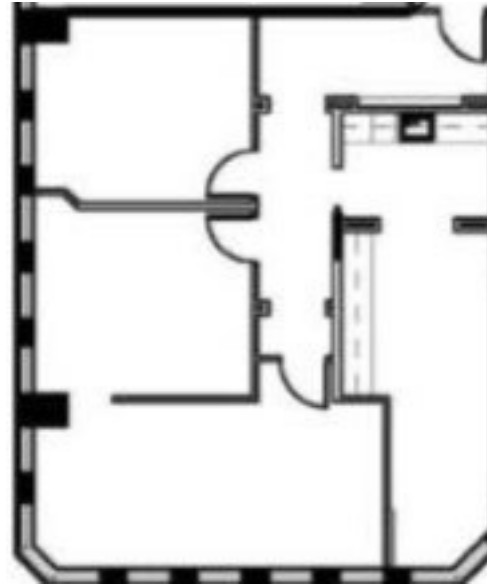

THE LEASING TEAM

ELLIOT PRIEUR

eprieur@gaedeke.com
214.273.3333

LUKE WALTER

lwalter@gaedeke.com
214.273.3322

SUITE 830
1,405 RSF