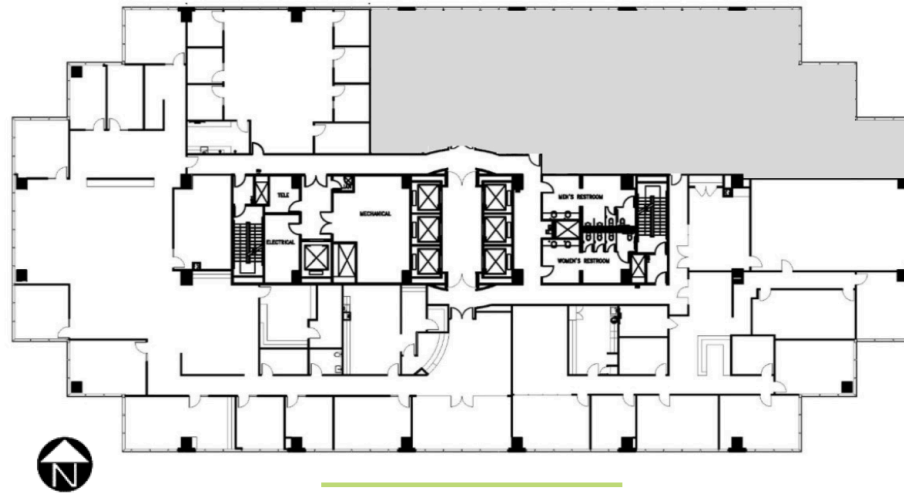

SUITE 400  
7,112 RSF

DALLAS N TOLLWAY

ARAPAHO ROAD

LEASING TEAM

**ELLIOT PRIEUR**

[eprieur@gaedeke.com](mailto:eprieur@gaedeke.com)  
214.273.3333

**ALLISON JOHNSTON FRIZZO**

[ajohnston@gaedeke.com](mailto:ajohnston@gaedeke.com)  
214.273.3322