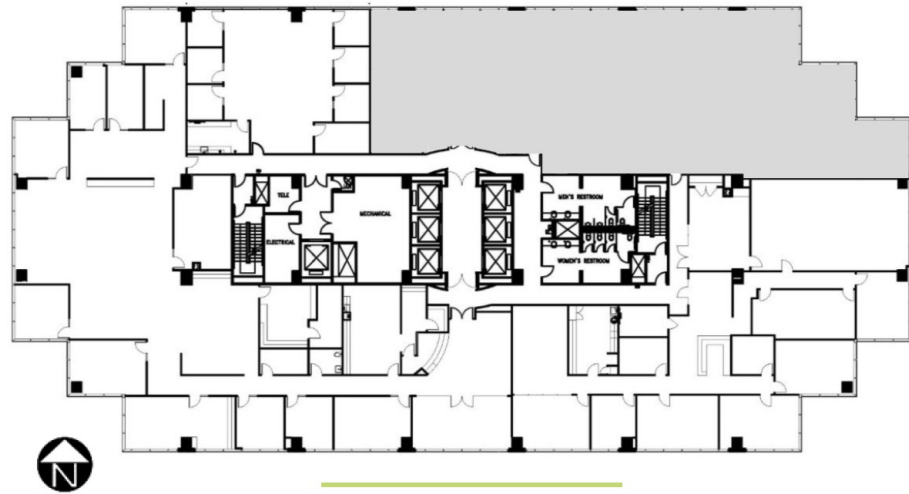

SUITE 400
7,112 RSF

DALLAS N TOLLWAY

ARAPAHO ROAD

LEASING TEAM

ELLIOT PRIEUR

eprieur@gaedeke.com
214.273.3333

LUKE WALTER

lwalter@gaedeke.com
214.273.3322