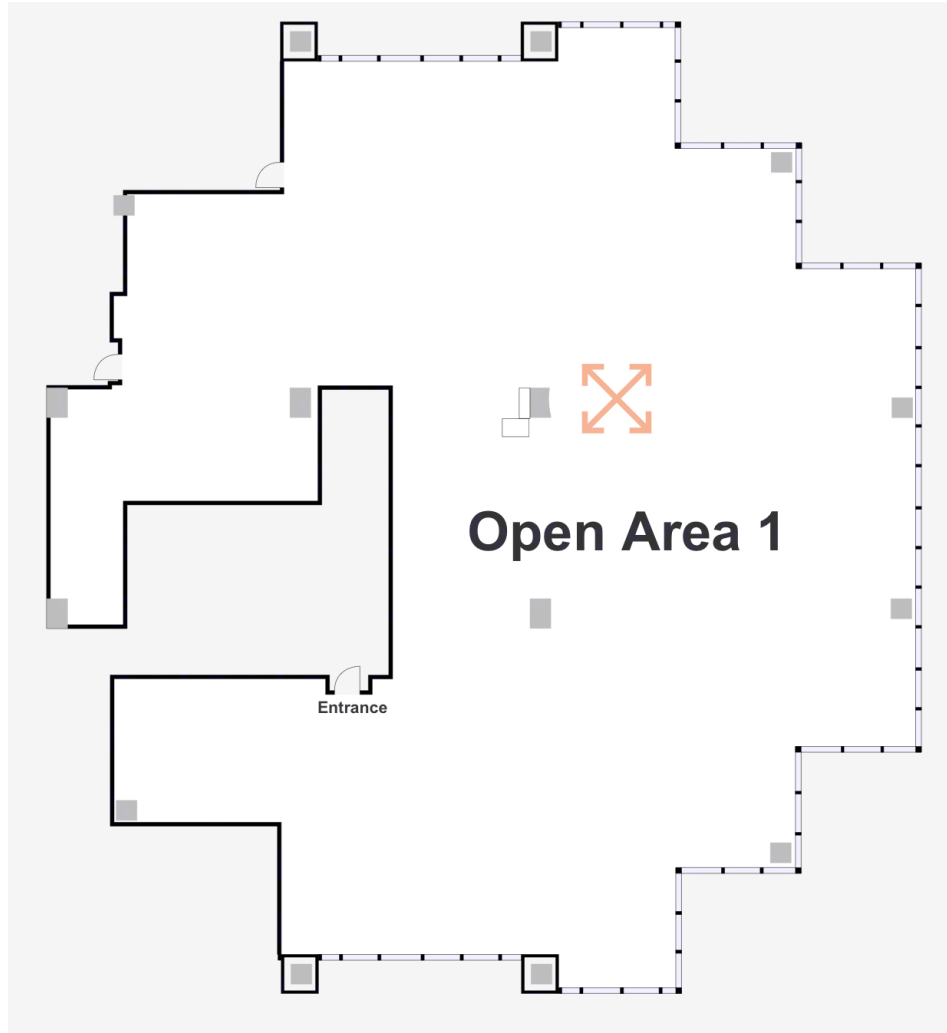

SUITE 100
10,678 SF

LEASING TEAM

ELLIOT PRIEUR
eprieur@gaedeke.com
214.273.3333

LUKE WALTER
lwalter@gaedeke.com
214.273.3322

gaedeke.com