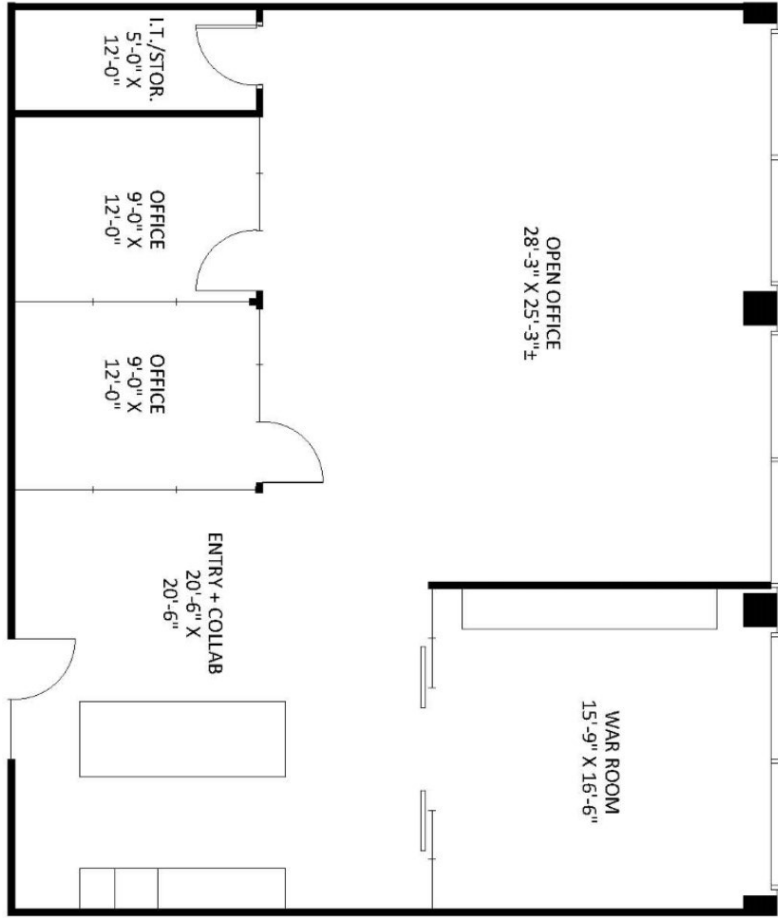

# LEGACY WEST

SUITE 315  
2,192 RSF