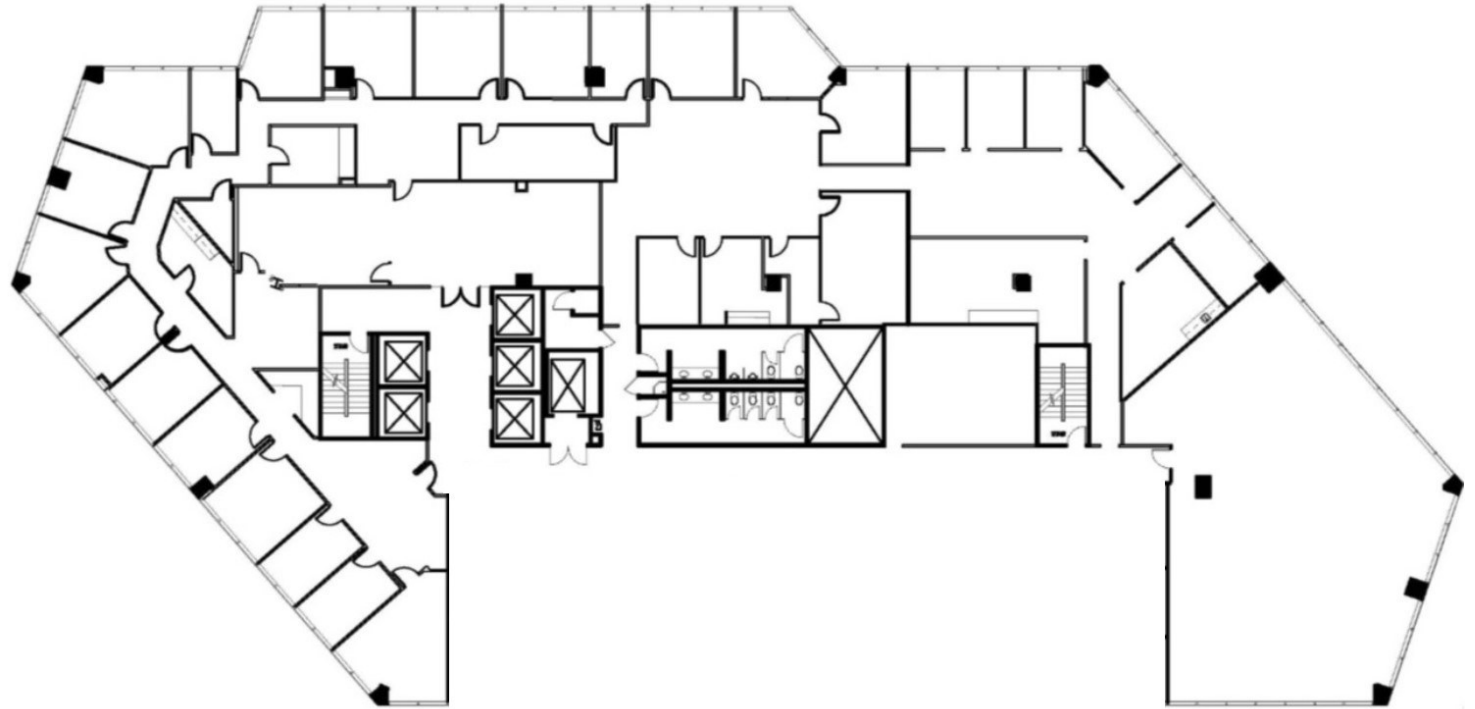

ONE MCKINNEY

SUITE 600  
16,515 RSF

LEASING TEAM

**ELLIOT PRIEUR**  
eprieur@gaedeke.com  
214.273.3333

**ALLISON JOHNSTON**  
ajohnston@gaedeke.com  
214.273.3322

3232 McKinney Avenue  
Dallas, Texas 75204