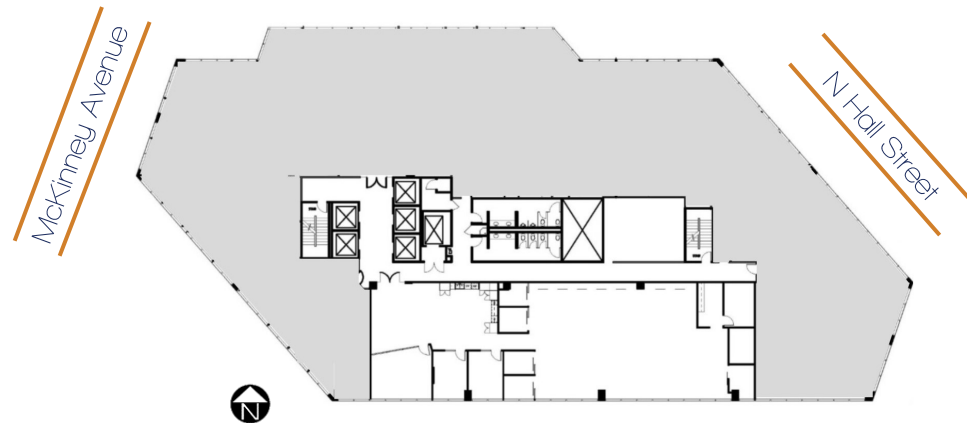

LEASING TEAM

ELLIOT PRIEUR
eprieur@gaedeke.com
214.273.3333

ALLISON JOHNSTON
ajohnston@gaedeke.com
214.273.3322

3232 McKinney Avenue
Dallas, Texas 75204

gaedeke.com