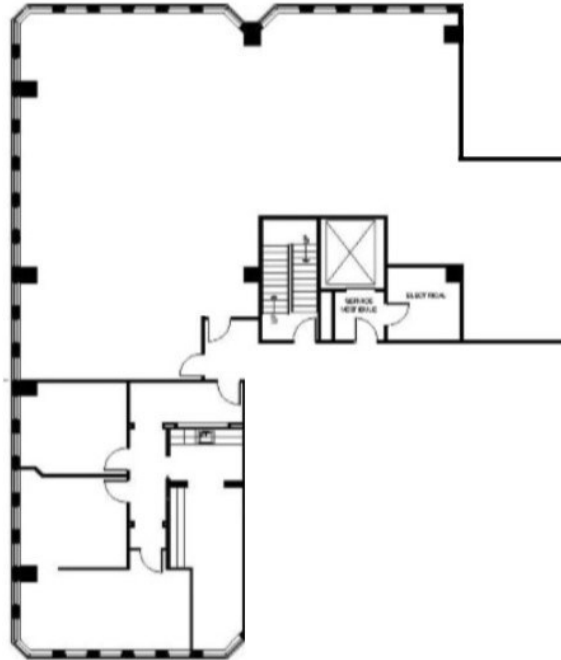

Suite 830-840 / 4,728 rsf

THE LEASING TEAM

ELLIOT PRIEUR

eprieur@gaecke.com
214.273.3333

ALLISON JOHNSTON

ajohnston@gaecke.com
214.273.3322

LEMMON

OAK LAWN